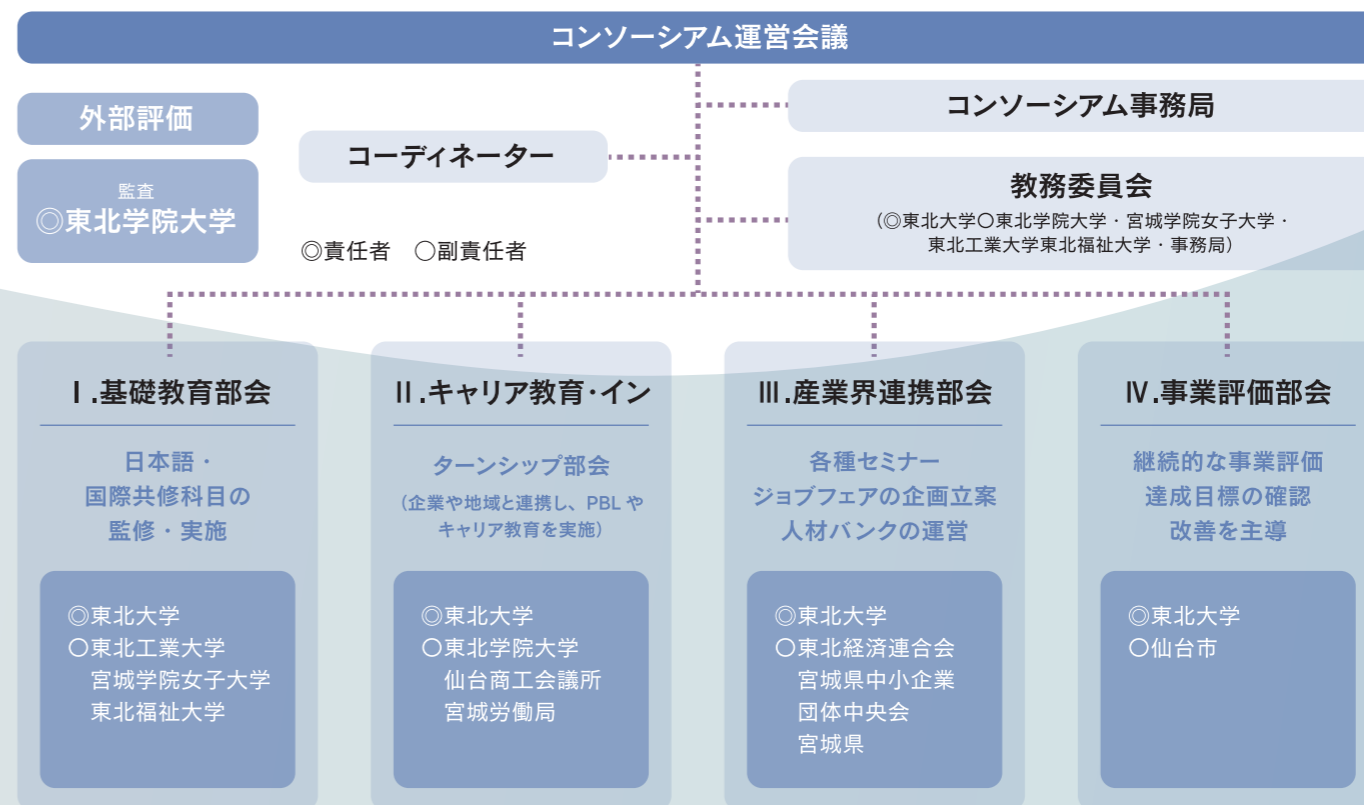

宮城県内企業で活躍する先輩に出会い、イキイキとした働き方に触れ、宮城県内の企業を志望する学生も増えつつあります。宮城県内の大学で学んだ留学生にとって宮城は第二のふるさとです。本プログラムでは日本で、宮城で活躍する留学生のロールモデルの構築を目指しています。引き続き、企業、関係機関の皆さまのご支援・ご協力を賜れば幸いです。

門間 由記子

東北イノベーション人材育成
プログラム コーディネーター

に日本そして東北の企業を見て頂きたいと思ひます。他方、企業の皆さんには留学生のポテンシャルに積極的に目を向けて頂きたいと思ひます。経営学では、死活的に重要な情報のみならず顧みられず損失をもたらすという「意識の壁」(Bounded Awareness) の存在に対する警鐘が鳴らされています。留学生がみずみず有益な就業機会に目を向けず、また企業が留学生の知恵を活かす機会に気づかないとすれば、それは双方にとってどれほどに勿体ない損失であることでしょうか。DATEntre に参画する大学、自治体、企業団体は、それぞれの立場から必要な意識変革を目指して全力を尽くす所存です。DATEntre の営みが、日本と東北地方の真の国際化と発展にとっての切り札となることを私たちは願ってやみません。

東北イノベーション人材育成コンソーシアム実施体制

DATEntre モデル

日本で働く基礎となる力を座学でしっかりと学び、国際共修を通じてチームで取り組む楽しさを知り、様々な企業との接点(交流会・インターンシップ・バスツアー等)を通じて実践力を鍛える段階的キャリア教育プログラム。

留学生への支援
ラポールの構築による
コミュニケーションの円滑化

多様な交流機会を通じて企業・学生相互の信頼関係 (ラポール) を構築します。